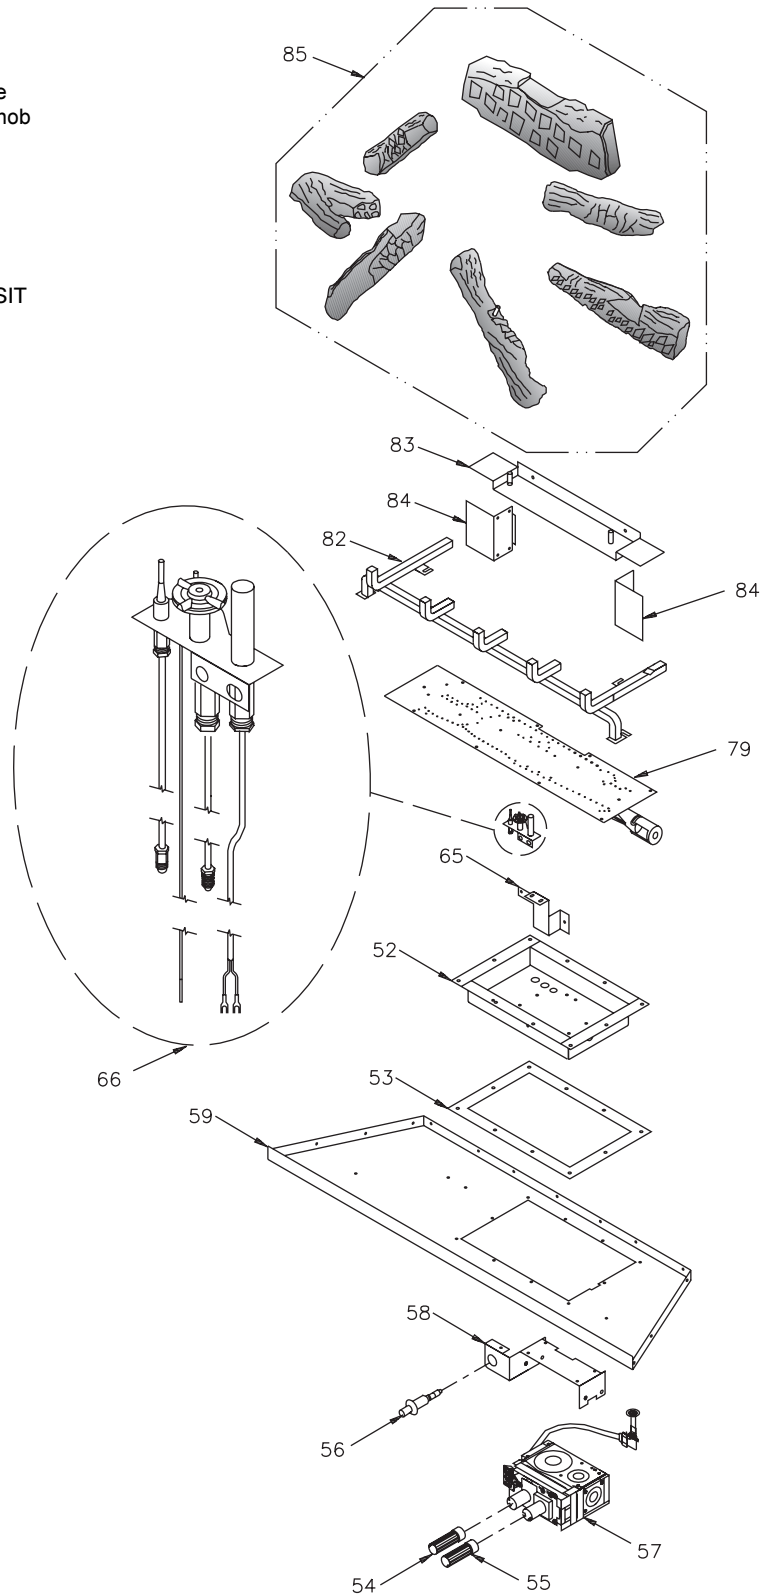

P36-2 PARTS LIST

P36-2 BURNER ASSEMBLY & LOG SET

Part #		Description
Australia	New Zealand	
52)	*	Valve Assy - Natural Gas
53)	430-055	Valve Tray -NG
54)	910-421	Gasket - Valve Access Plate
55)	910-422	Pilot ON/OFF 3" Extension Knob
56)	910-190	HI/LOW 3" Extension Knob
57)	910-190	Piezo Ignitor & Nut
58)	910-378	588394 SIT Valve - Natural Gas
59)	*	Valve Bracket
65)	*	Firebox Base
66)	910-034	Pilot Bracket
	904-240	560259 Pilot Assy-NG 3 way flame-SIT
	936-170	556174 Orifice #37 - Natural Gas
		Orifice Gasket
79)	512-525	Burner Assy
82)	511-030	Burner Grate Assy
83)	430-101	Rear Log Support Bracket
84)	*	Deflector
85)	512-930	Log Set

*Not available as a replacement part.