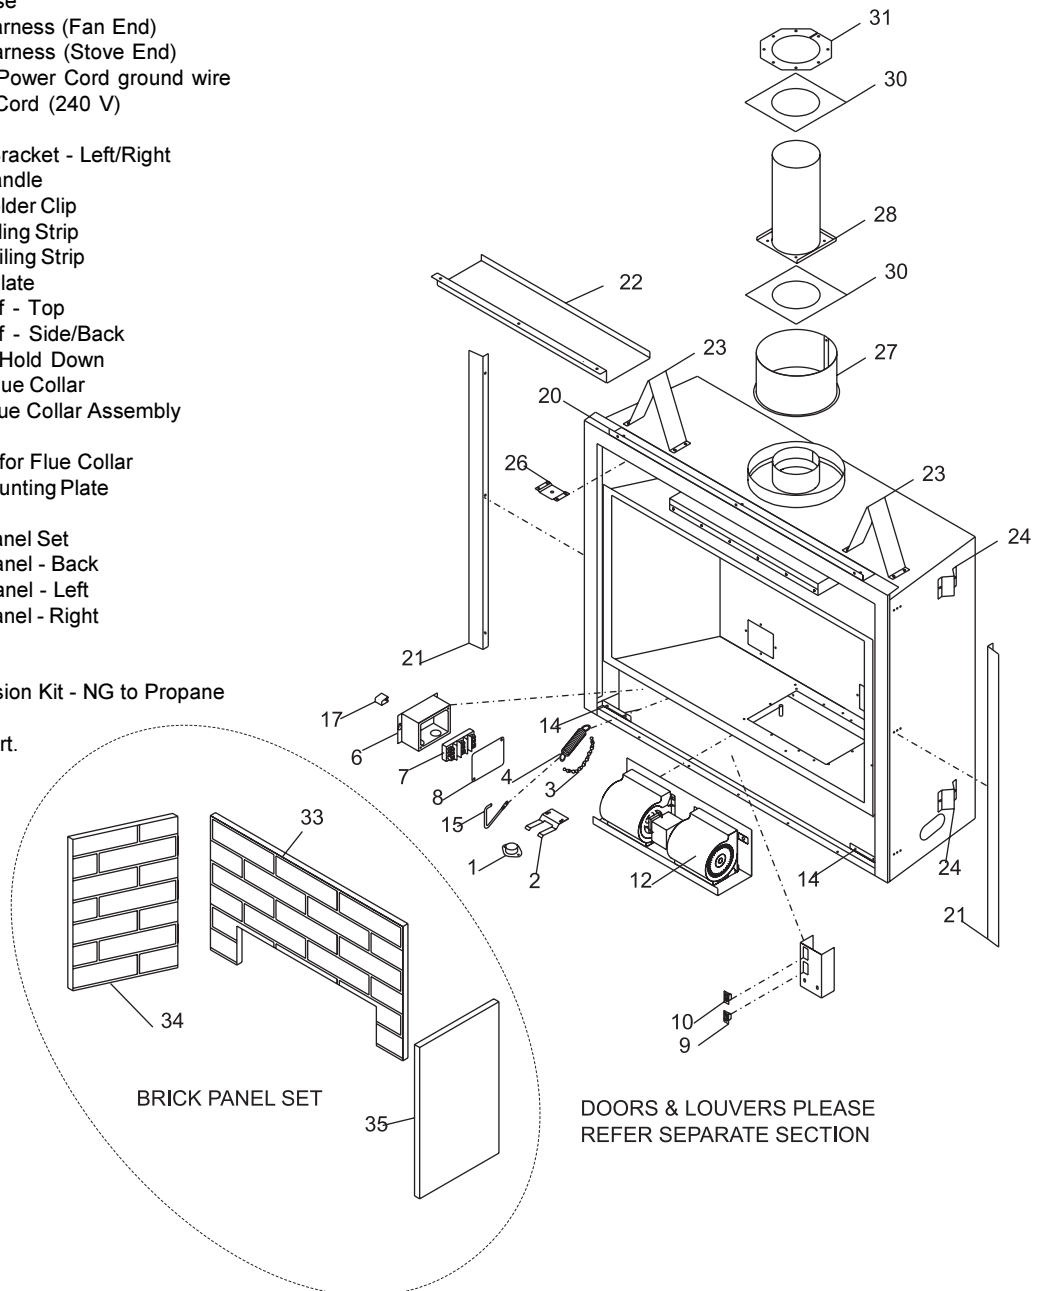

P36-2 MAIN ASSEMBLY

Part #	Description		
	Australia	New Zealand	
1)	910-142	560037	Thermodisc-Fan Auto ON/OFF
2)	820-389		Thermodisc Bracket
3)	948-045		Chain
4)	948-025		Spring
6)	510-125		Terminal Block Housing
7)	910-184		Terminal Block
8)	510-126		Terminal Block Cover
9)	910-140	560036	Fan Switch HIGH/OFF/LOW
10)	910-246	560024	Burner Switch ON/OFF
12)	510-519/P		Fan Assembly (240V)
	910-155/P	560023	Fan Motor
	510-146		Fan Base
	910-716		Wire Harness (Fan End)
	910-809	560232	Wire Harness (Stove End)
	910-692		Fan to Power Cord ground wire
	910-714	560061	Power Cord (240 V)
14)	510-026		Hinge Bracket - Left/Right
15)	948-253		Door Handle
17)	*		Wire Holder Clip
20)	510-033		Top Nailing Strip
21)	510-064		Side Nailing Strip
22)	510-153		Baffle Plate
23)	510-011		Standoff - Top
24)	511-044		Standoff - Side/Back
26)	*		Louver Hold Down
27)	*		Outer Flue Collar
28)	*		Inner Flue Collar Assembly
30)	*		Gasket for Flue Collar
31)	*		Flue Mounting Plate
	512-928		Brick Panel Set
33)	902-233		Brick Panel - Back
34)	902-234		Brick Panel - Left
35)	902-235		Brick Panel - Right
	918-014		Manual
	512-969		Conversion Kit - NG to Propane

*Not available as a replacement part.

P36-2 PARTS LIST

P36-2 BURNER ASSEMBLY & LOG SET

Part #		Description
Australia	New Zealand	
52)	*	Valve Assy - Natural Gas
53)	430-055	Valve Tray -NG
54)	910-421	Gasket - Valve Access Plate
55)	910-422	Pilot ON/OFF 3" Extension Knob
56)	910-190	HI/LOW 3" Extension Knob
57)	910-190	Piezo Ignitor & Nut
58)	910-378	588394 SIT Valve - Natural Gas
59)	*	Valve Bracket
65)	*	Firebox Base
66)	910-034	Pilot Bracket
	904-240	560259 Pilot Assy-NG 3 way flame-SIT
	936-170	556174 Orifice #37 - Natural Gas
		Orifice Gasket
79)	512-525	Burner Assy
82)	511-030	Burner Grate Assy
83)	430-101	Rear Log Support Bracket
84)	*	Deflector
85)	512-930	Log Set