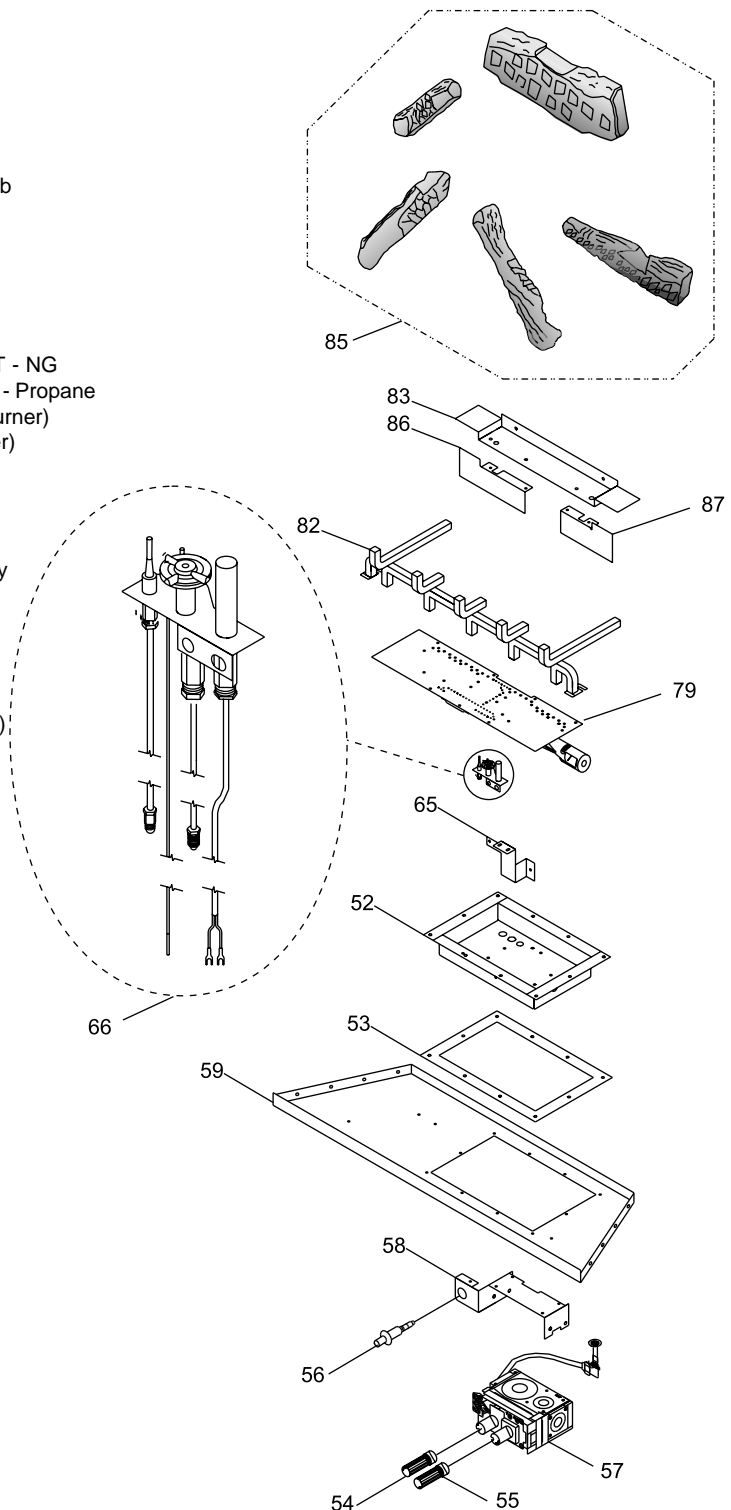

# PARTS LIST

## Main Assembly

Part#:	Aust.	New Zealand	Description	Aust.	New Zealand	Description
1)	910-142	560037	Thermodisc-Fan Auto ON/OFF	20)	430-031	Top Nailing Strip
2)	*		Thermodisc Bracket	21)	430-032	Side Nailing Strip
	430-940		Finishing Trim - Black	22)	*	Firebox Baffle
	430-942		Finishing Trim - Brass	23)	*	Top Standoff
3)	*		Finishing Trim Left - Black or Brass	24)	*	Standoff - Side/Back
4)	*		Finishing Trim Right - Black or Brass	26)	*	Louvre Hold Down
5)	*		Finishing Trim Top - Black or Brass	27)	*	Outer Flue Collar
6)	510-125		Terminal Block Housing	28)	*	Inner Flue Collar Assembly
7)	910-184		Terminal Block	30)	*	Gasket - Flue Collar
8)	510-126		Terminal Block Cover	31)	*	Flue Mounting Plate
9)	910-140	560036	Fan Switch HIGH/OFF/LOW		430-928	Brick Panel Set
10)	910-246	560024	Burner Switch ON/OFF	33)	902-033	Brick Panel - Rear
12)	430-518		Fan Assembly - 2 speed (240 Volts)	34)	902-034	Brick Panel - Left Side
	910-169/P		Fan Motor	35)	902-035	Brick Panel - Right Side
	910-716		Wire Harness (Fan End)	36)	902-032	Brick Panel - Top
	910-809	560232	Wire Harness (Stove End)	37)	430-056	Brick Clip - Top
13)	948-045		#12 Jack Chain	38)	430-057	Brick Clip - Bottom
14)	948-115		Door Extension Spring	94)	*	Screw #8 x 1/2" self tapping
15)	948-247		Spring Lever		836-115	Top Thermal Insulation
17)	*		Wire Holder Clip		510-994	Dura-Vent Adaptor
19)	430-044		Bottom Support Bracket Left/Right		918-046	Manual
					431-969	Conversion Kit - NG to Propane