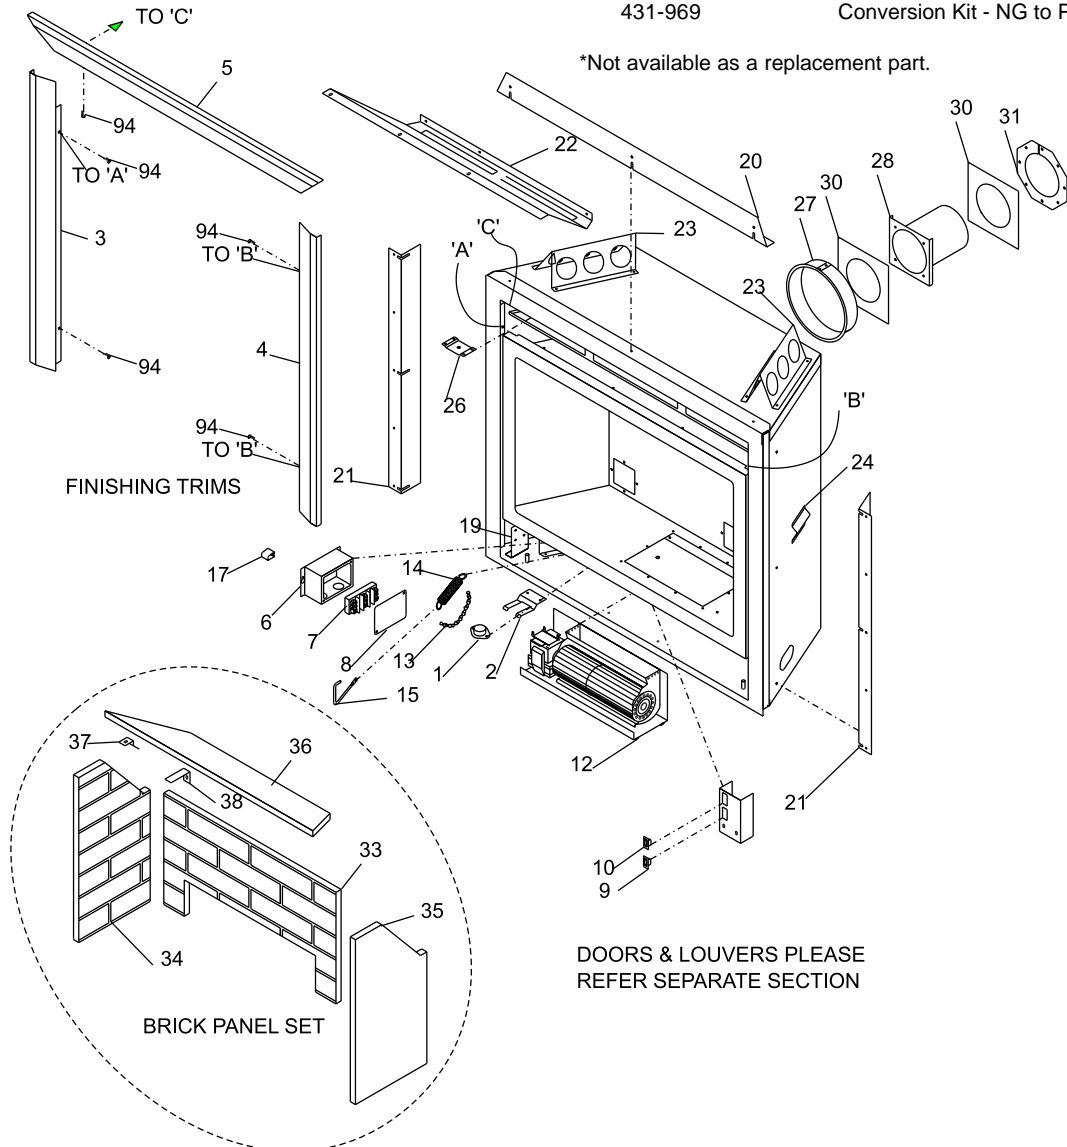

# PARTS LIST

## Main Assembly

Part#:	Aust.	New Zealand	Description	Aust.	New Zealand	Description
1)	910-142	560037	Thermodisc-Fan Auto ON/OFF	20)	430-031	Top Nailing Strip
2)	*		Thermodisc Bracket	21)	430-032	Side Nailing Strip
	430-940		Finishing Trim - Black	22)	*	Firebox Baffle
	430-942		Finishing Trim - Brass	23)	*	Top Standoff
3)	*		Finishing Trim Left - Black or Brass	24)	*	Standoff - Side/Back
4)	*		Finishing Trim Right - Black or Brass	26)	*	Louvre Hold Down
5)	*		Finishing Trim Top - Black or Brass	27)	*	Outer Flue Collar
6)	510-125		Terminal Block Housing	28)	*	Inner Flue Collar Assembly
7)	910-184		Terminal Block	30)	*	Gasket - Flue Collar
8)	510-126		Terminal Block Cover	31)	*	Flue Mounting Plate
9)	910-140	560036	Fan Switch HIGH/OFF/LOW		430-928	Brick Panel Set
10)	910-246	560024	Burner Switch ON/OFF	33)	902-033	Brick Panel - Rear
12)	430-518		Fan Assembly - 2 speed (240 Volts)	34)	902-034	Brick Panel - Left Side
	910-169/P		Fan Motor	35)	902-035	Brick Panel - Right Side
	910-716		Wire Harness (Fan End)	36)	902-032	Brick Panel - Top
	910-809	560232	Wire Harness (Stove End)	37)	430-056	Brick Clip - Top
13)	948-045		#12 Jack Chain	38)	430-057	Brick Clip - Bottom
14)	948-115		Door Extension Spring	94)	*	Screw #8 x 1/2" self tapping
15)	948-247		Spring Lever		836-115	Top Thermal Insulation
17)	*		Wire Holder Clip		510-994	Dura-Vent Adaptor
19)	430-044		Bottom Support Bracket Left/Right		918-046	Manual
					431-969	Conversion Kit - NG to Propane