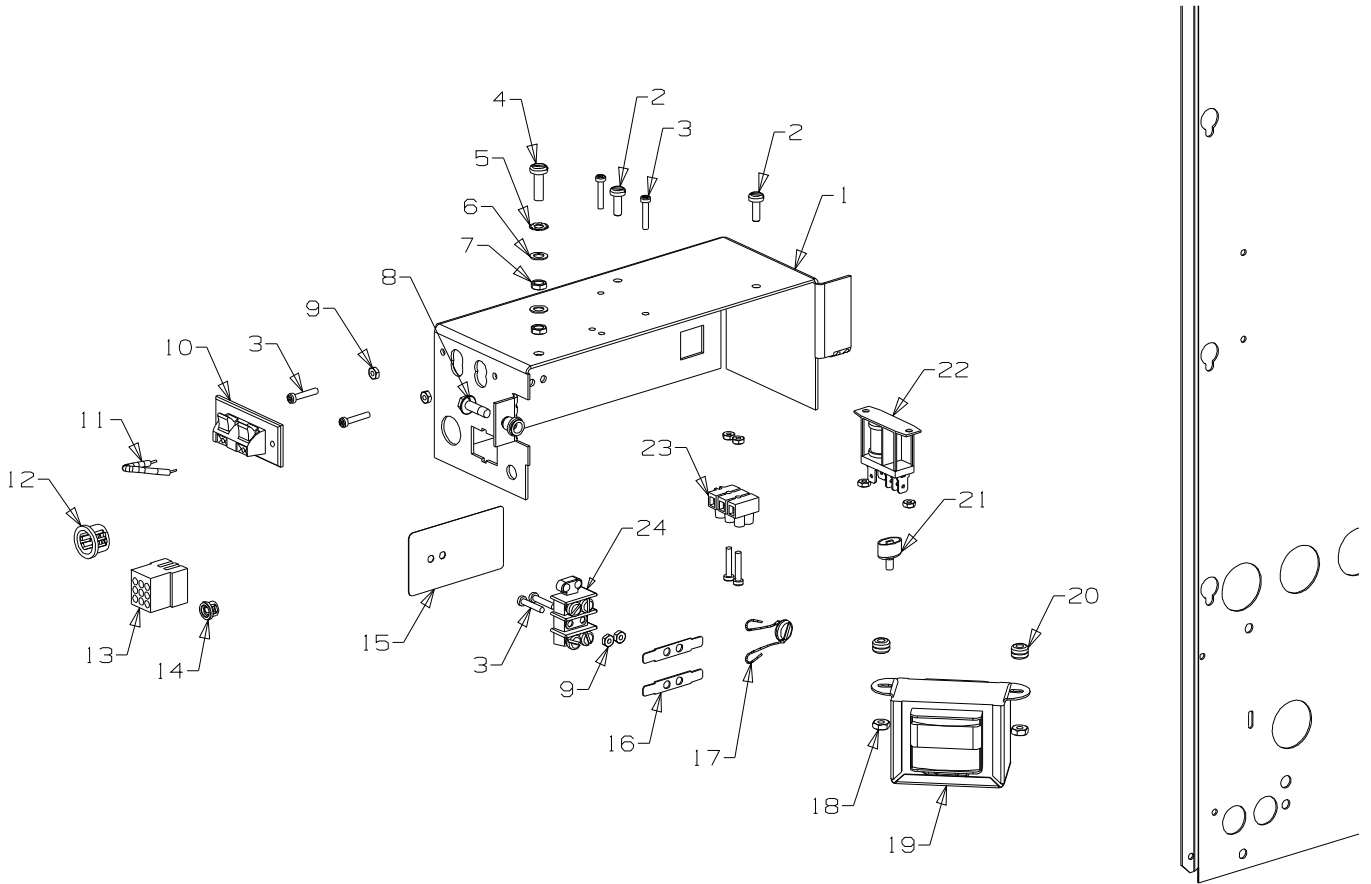

Bold Text = Assemblies
Bulleted Text = Items included in Assemblies

790280 Control Box

Item	Part No	Description	Qty	Item	Part No	Description	Qty
1	990344	Box-Mounting	1	13	590347	Loom-Ignition Module	1
2	502203	Screw, Pan M4 x 12	2	14	588399	Bush-Plastic	1
3	503163	Screw, Pan M3 x 16	6	15	591337	Insulator	1
4	501580	Screw, Pan M5 x 16	1	16	591302	Blade-Barrier, Strip	2
5	503371	Washer, Fan Disc 5 ID x 10 OD	1	17	591320	VDR-Control Box	1
6	503106	Washer, Flat M5	2	18	503622	Nut, M4	2
7	501856	Nut, M5	2	19	591293	Transformer-24 Volt	1
8	503489	Screw, Set M5 x 16	1	20	503806	Grommet, 9 OD x 4 ID	2
9	503164	Nut, M3	6	21	591310	Terminal-Utilux, 4.8mm	1
10	591303	Connector-Strip	1	22	591256	Relay, 24 Volt AC	1
11	591279	Lead-Jumper	1	23	590289	Block-Terminal	1
12	586734	Bush-Plastic	2	24	591281	Block-Terminal	1