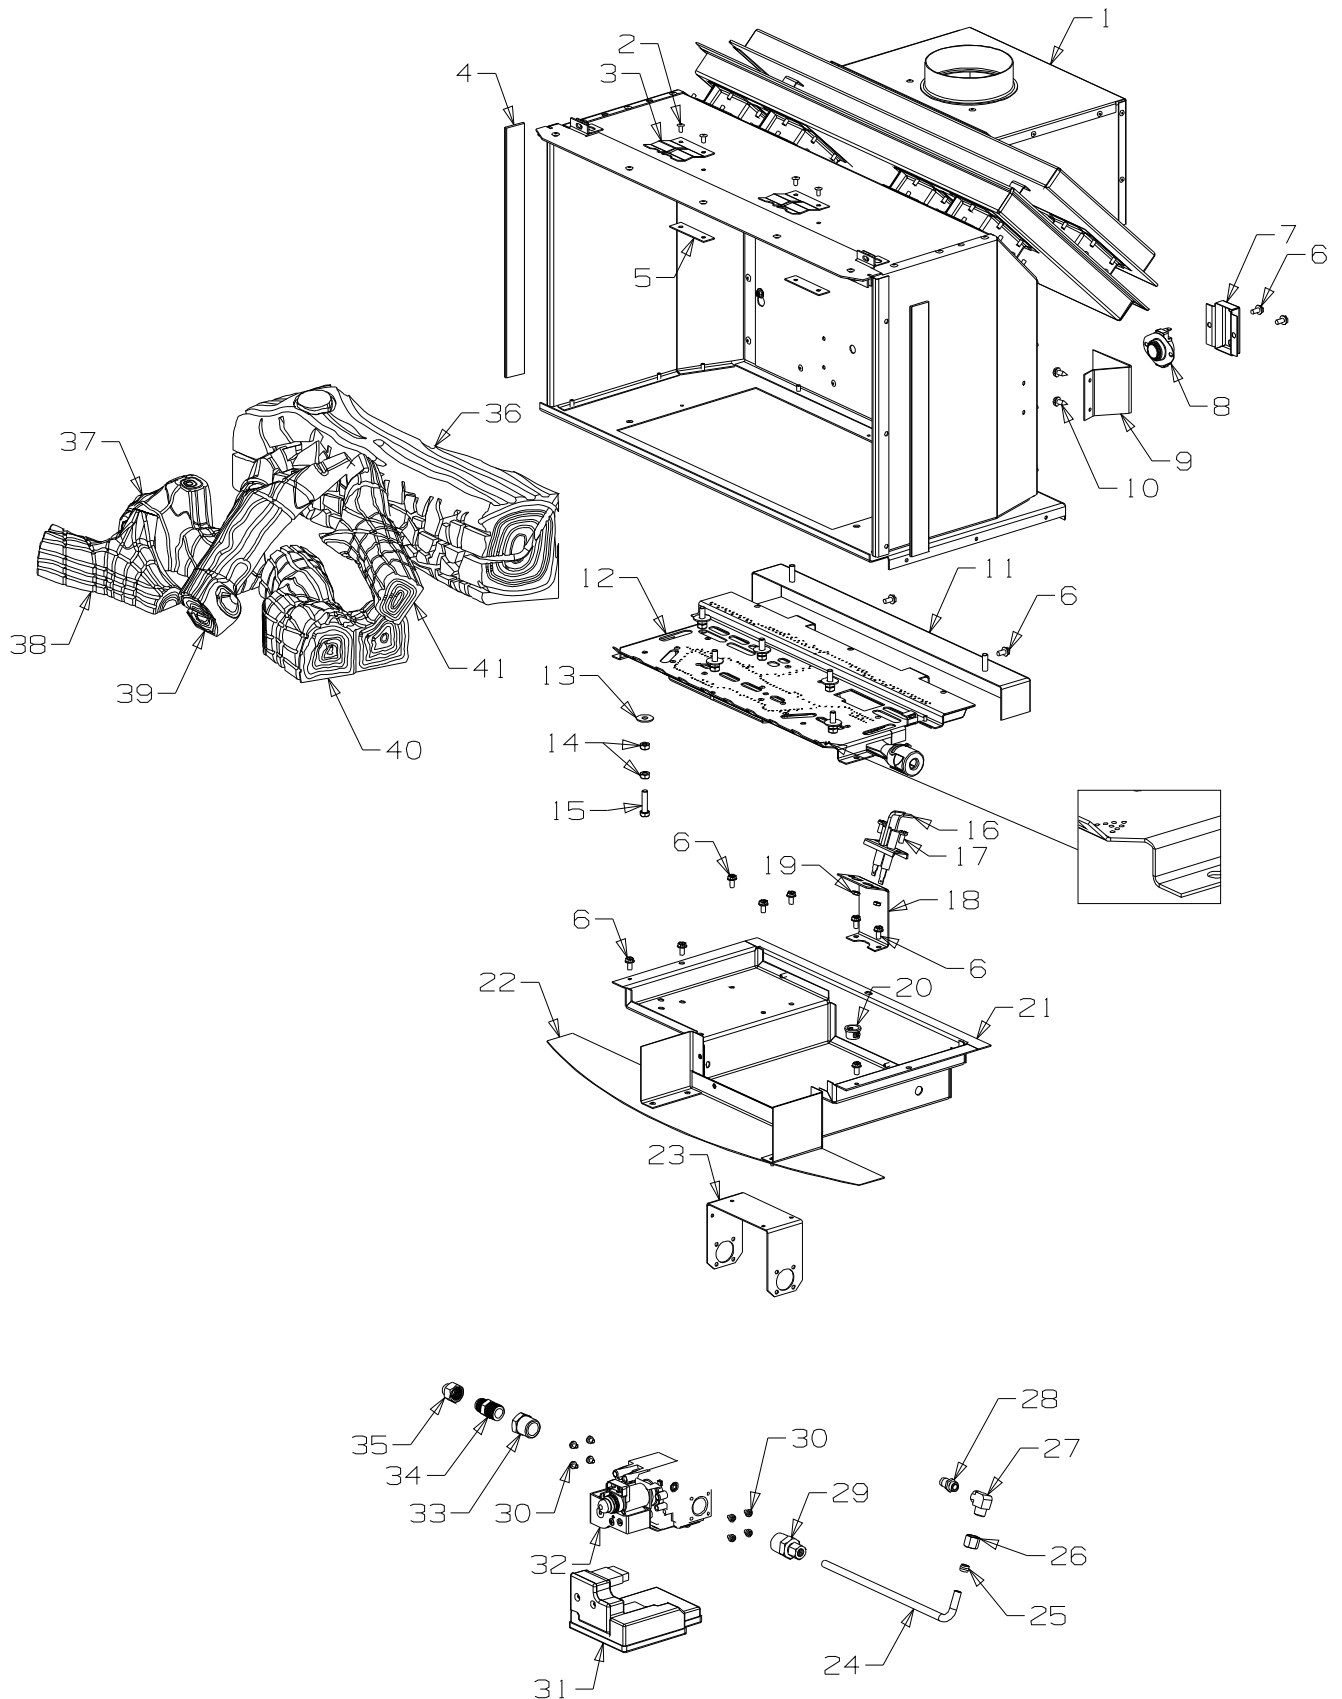

Bold Text = Assemblies
Bulleted Text = Items included in Assemblies

790280 Control Box

Item	Part No	Description	Qty	Item	Part No	Description	Qty
1	990344	Box-Mounting	1	13	590347	Loom-Ignition Module	1
2	502203	Screw, Pan M4 x 12	2	14	588399	Bush-Plastic	1
3	503163	Screw, Pan M3 x 16	6	15	591337	Insulator	1
4	501580	Screw, Pan M5 x 16	1	16	591302	Blade-Barrier, Strip	2
5	503371	Washer, Fan Disc 5 ID x 10 OD	1	17	591320	VDR-Control Box	1
6	503106	Washer, Flat M5	2	18	503622	Nut, M4	2
7	501856	Nut, M5	2	19	591293	Transformer-24 Volt	1
8	503489	Screw, Set M5 x 16	1	20	503806	Grommet, 9 OD x 4 ID	2
9	503164	Nut, M3	6	21	591310	Terminal-Utilux, 4.8mm	1
10	591303	Connector-Strip	1	22	591256	Relay, 24 Volt AC	1
11	591279	Lead-Jumper	1	23	590289	Block-Terminal	1
12	586734	Bush-Plastic	2	24	591281	Block-Terminal	1