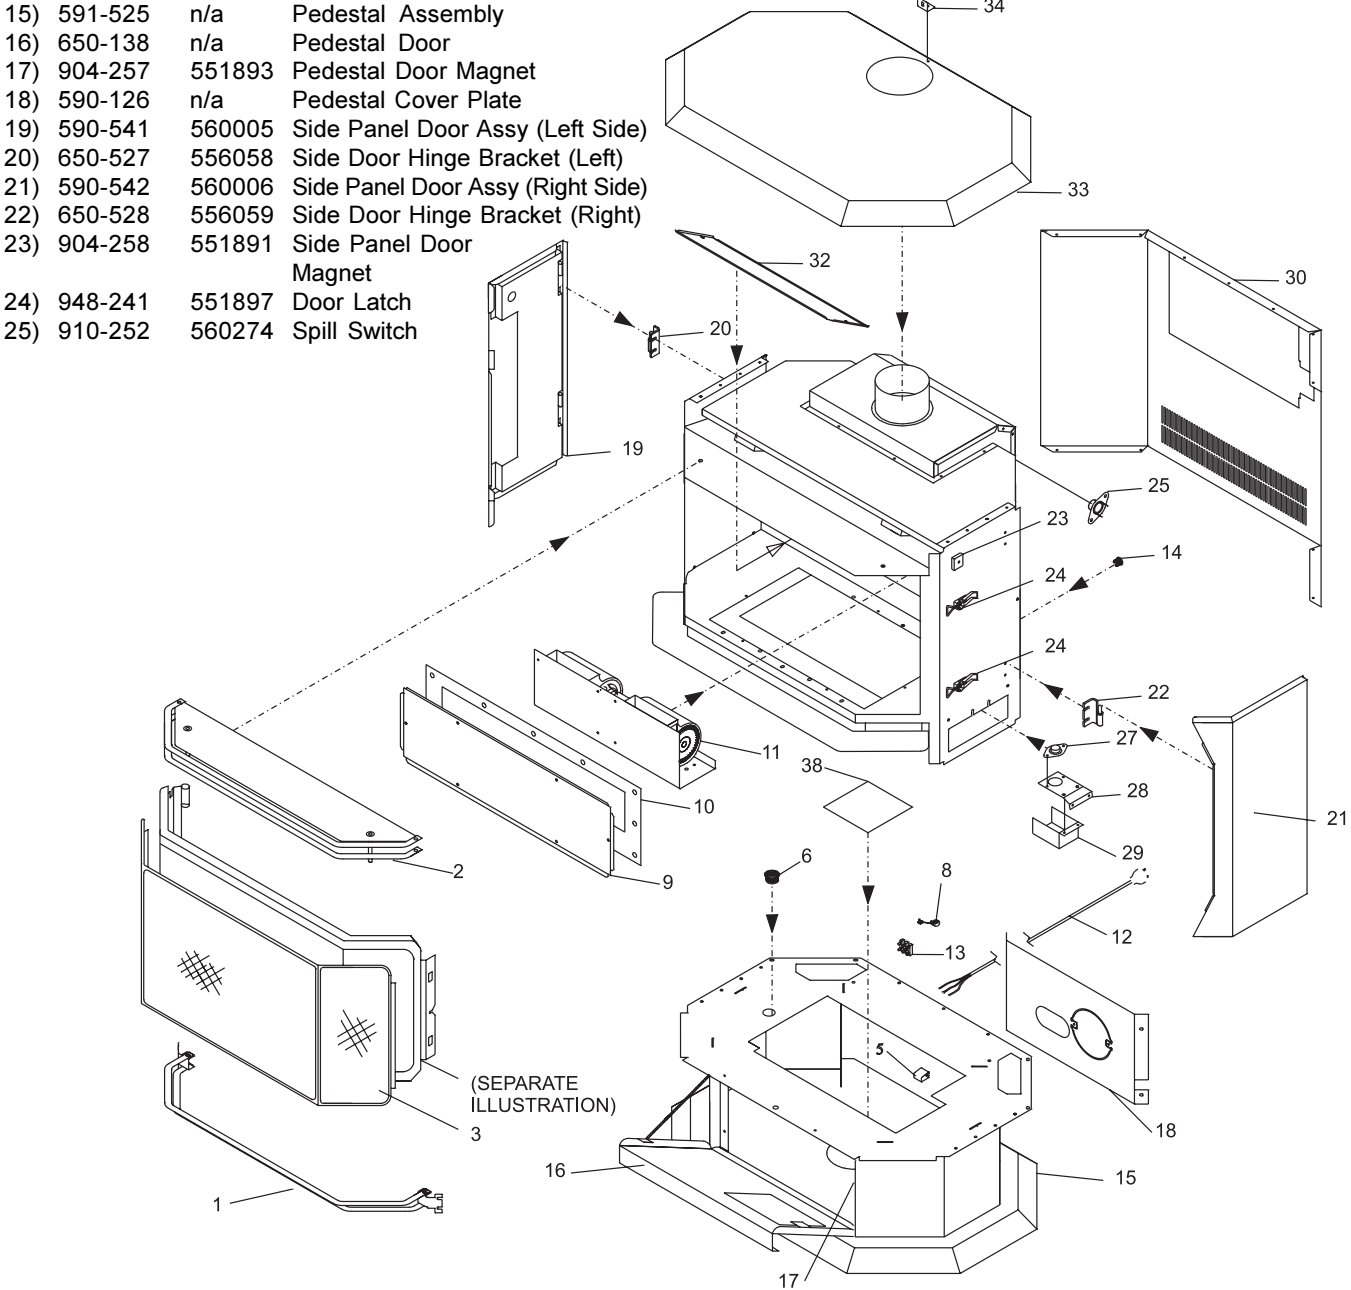

F43 PARTS LIST

F43 MAIN ASSEMBLY

Part#:	Aust.	New Zealand	Description	Aust.	New Zealand	Description	
1)	590-513	560058	Louvre Assembly Bottom	27)	910-233	560065	Thermodisc - Fan Auto/On/Off
2)	590-514	560055	Louvre Assembly Top	28)	650-086	560066	Fan Thermodisc Mounting Bracket
3)	651-135	n/a	Door Safety Screen (Aust. only)	29)	591-189	556061	Thermodisc Cover
5)	910-199		Wire Holder Clip	30)	591-175	n/a	Rear Panel
6)	910-179		Snap Bushing	32)	591-187		Firebox Baffle
8)	910-178		Grommet for Power Cord	33)	591-576	560007	False Top Assembly
9)	590-105	560059	Fan Cover	34)	590-273	560245	Flue Attachment Bracket
10)	936-196	560060	Fan Cover Gasket	38)	820-058	556062	Pedestal Bottom Cover Plate
	590-518/P	560013	Fan Assembly		910-889		Wire Harness - Stove end
11)	910-155/P	560023	Fan Motor		910-716	560063	Wire Harness - Fan connection end
12)	910-714	560061	Power Cord		948-117	551867	Logo Plate - Masport
13)	910-006	560062	Terminal Block		908-061	556078	Manual

*Not available as a replacement part.