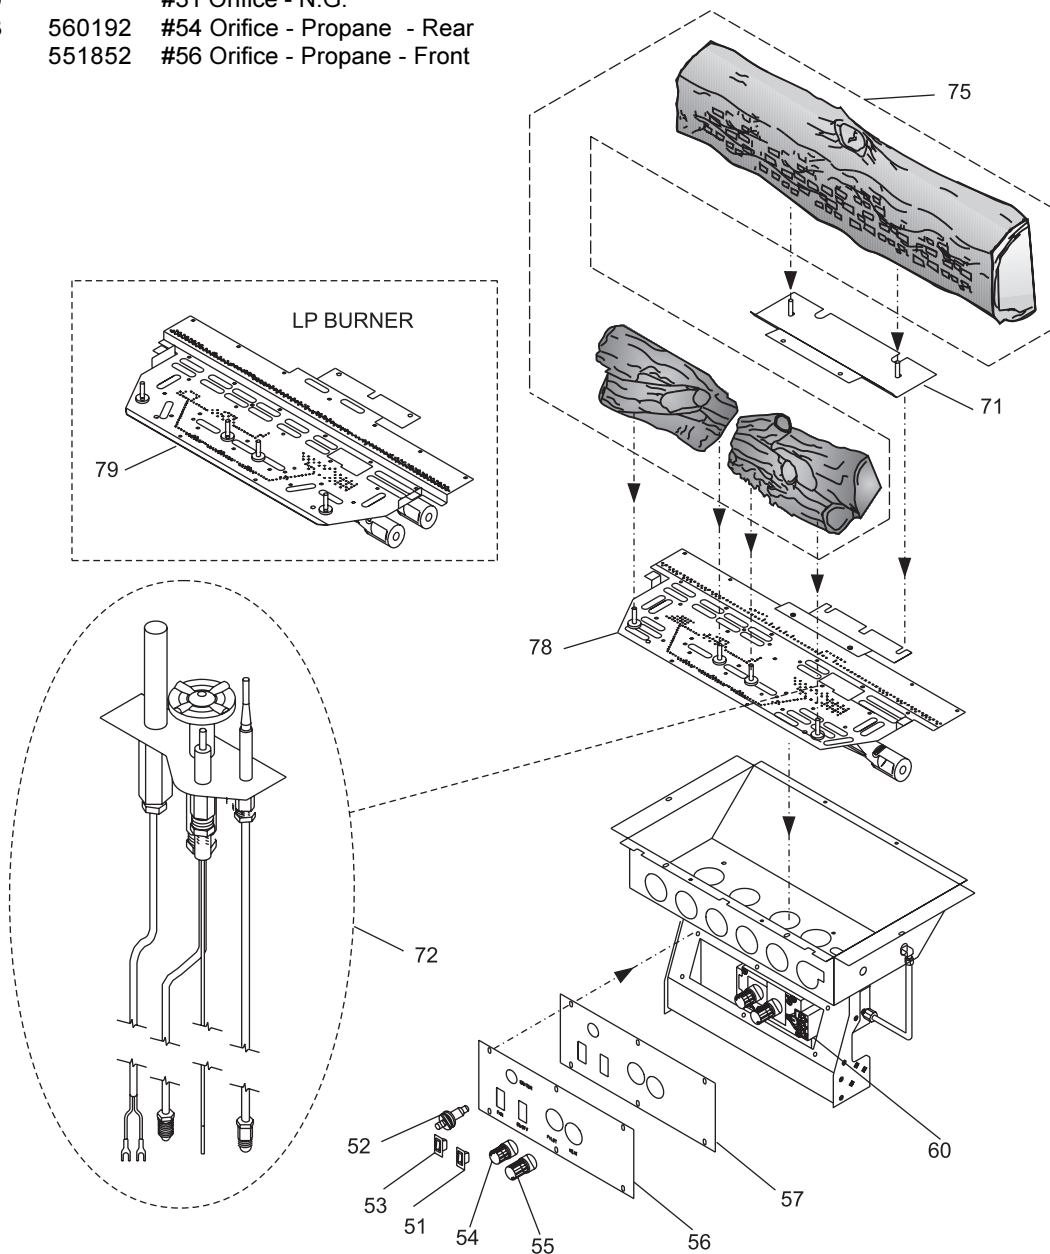

F43 PARTS LIST

F43 BURNER & LOG ASSEMBLIES

Part#:	Aust.	New Zealand	Description	Aust.	New Zealand	Description
51)	910-246	560024	ON/OFF Burner Switch(2-way)	71)	651-546	560081 Log Stand Assy - Rear
52)	910-190	597004	Piezo & Nut	72)	910-024	Pilot Hood Assy-SIT- 4 flame - N.G.
53)	910-140	560036	HI/OFF/LO Fan Switch			
54)	910-373	588412	Knob - Pilot Valve Extension		910-025	Pilot Hood Assy-SIT-4flame - Propane
55)	910-372	588413	Flame Adjusting Knob			
56)	908-057	n/a	Control Panel Decal			
57)	591-041	n/a	Switch Plate	75)	650-933	560047 Pkg. Log Set
	591-597/P		Valve Assembly - Natural Gas	78)	651-578	Burner Assy-NG
	591-598/P		Valve Assembly - Propane	79)	651-575	Burner Assy-Propane
60)	910-378	588394	Valve S.I.T. - Natural Gas	*Not available as a replacement part.		
	910-380	588405	Valve S.I.T. - Propane			
	904-690		#31 Orifice - N.G.			
	904-163	560192	#54 Orifice - Propane - Rear			
	904-241	551852	#56 Orifice - Propane - Front