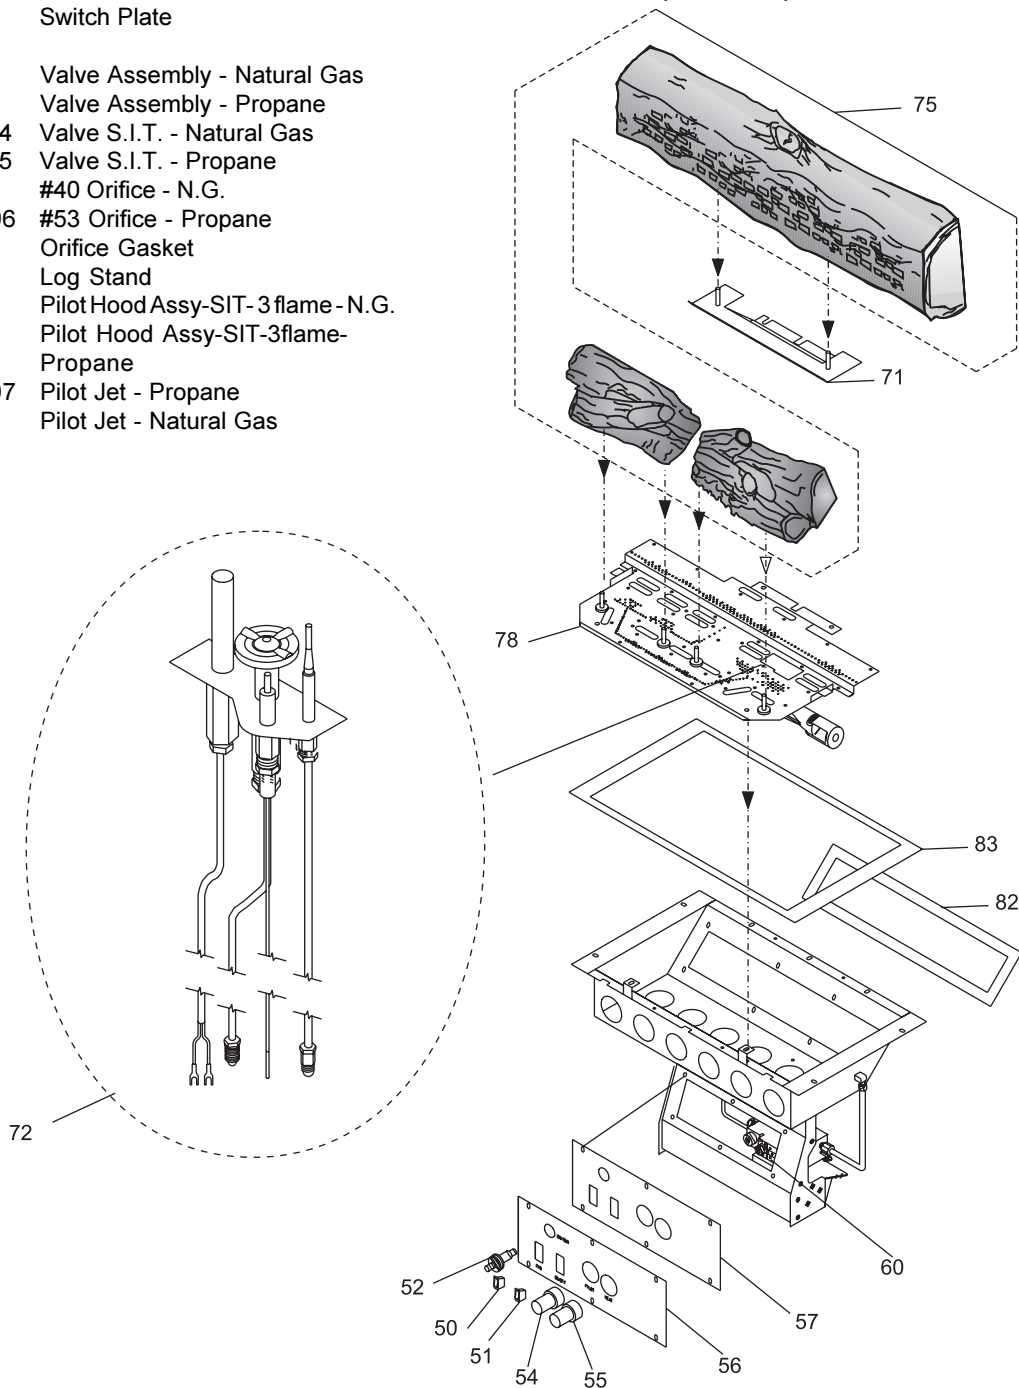

F27R PARTS LIST

FR27 BURNER & LOG ASSEMBLY

Part # Australia	Part # New Zealand	Description
50)	910-140	560036 Fan HI/OFF/LOW Switch
51)	910-246	560024 ON/OFF Burner Switch (2-way)
52)	910-190	597004 Piezo Ignitor & Nut
54)	910-373	588412 Knob - Pilot Valve Extension
55)	910-372	588413 Flame Adjusting Knob
56)	908-057	n/a Control Panel Decal
57)	591-041	n/a Switch Plate
	641-522/P	Valve Assembly - Natural Gas
	641-524/P	Valve Assembly - Propane
60)	910-378	588394 Valve S.I.T. - Natural Gas
	910-380	588405 Valve S.I.T. - Propane
	904-593	#40 Orifice - N.G.
	904-345	560096 #53 Orifice - Propane
	936-170	Orifice Gasket
71)	*	Log Stand
72)	910-022	Pilot Hood Assy-SIT-3 flame - N.G.
	910-023	Pilot Hood Assy-SIT-3 flame- Propane
	910-383	588407 Pilot Jet - Propane
	910-382	Pilot Jet - Natural Gas

Part # Australia	Part # New Zealand	Description
75)	560-935	560047 Log Set
78)	651-580	Burner Assy
82)	630-009	Gasket - Burner Tray/Air Passage
83)	630-008	Gasket - Burner Tray/Firebox

*Not available as a replacement part.