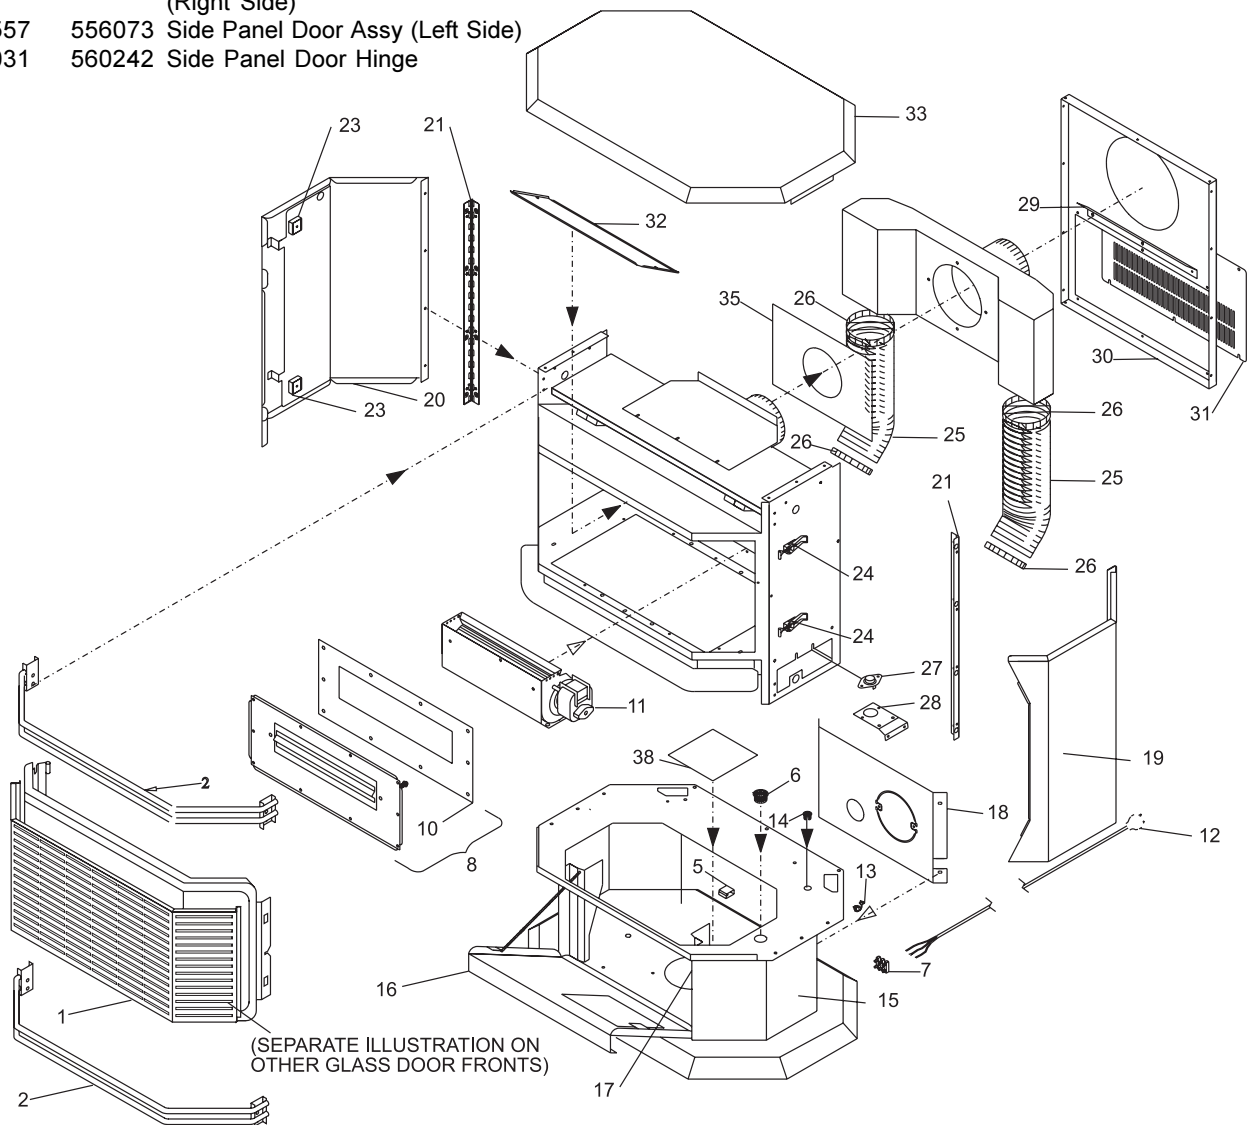

# F27R PARTS LIST

## FR27 MAIN ASSEMBLY

Part #	Part #	Description	Part #	Part #	Description
Australia	New Zealand		Australia	New Zealand	
1)	560-070	n/a	23)	904-258	551891 Side Panel Door Magnet
2)	560-555/02	560239	24)	948-255	556074 Door Latch
5)	*		25)	*	556121 Flex Pipe (3" ID)
6)	*		26)	*	Clamp for flex pipe
7)	910-006		27)	910-233	560065 Thermodisc - Fan Auto/On/Off
8)	640-525		28)	*	560066 Mounting Brkt-Fan Thermodisc
10)	640-033	556119	29)	*	Air Deflector
	560-519/P		30)	640-019	Rear Panel
11)	910-169/P		31)	630-021	Fan Access Panel
12)	910-714	560061	32)	560-071	Firebox Baffle
13)	*		33)	640-520	False Top Assembly
14)	*		35)	*	Air Passage Gasket
15)	*		38)	820-058	Pedestal Base Cover
16)	560-026	556120	948-117	551867	Logo Plate
17)	904-257	551893	908-094		Manual
18)	560-025				
19)	560-556	556072			
					*Not available as a replacement part.
20)	560-557	556073			
21)	560-031	560242			